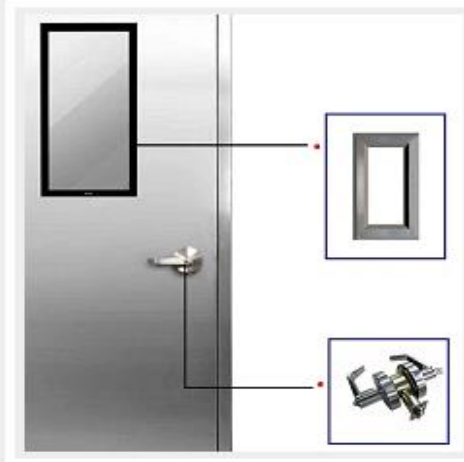

VerderDoor

Acil Çıkış Kapı Sistemleri

304 Paslanmaz Acil Çıkış Kapı Sistemleri

Verder Door

Acil Çıkış Kapı Sistemleri

OMN-660GKN-CE		660GKN-CE Mızraklı Gömme Kilit
OMN-660GK-CE		660GK-CE Panik Fonksiyonlu Gömme Kilit
OMN-660GKP-CE		660GKP-CE Pasif Panik Fonksiyonlu Gömme Kilit
OMN-NM-660PKA		OMN-660PKA Pasif Kilit Aksesuar Seti
OMN-600G-AL		600G-AL Panik Bar Mekanizma